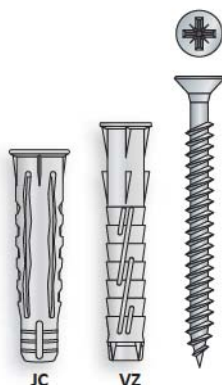

JC - VZ *Nuovo articolo*

Tassello Universale (BREVETTATO) in Nylon, con vite TPS per truciolare

JC 02 - VZ 02 in scatola

Codice Articolo	Misura tassello Ø x Lt (mm)	Misura vite Ø x Lv (mm)	Pz. confezione	Pz. imballo
JC 02 05 025	5 x 25	3,5 x 30	200	10.000
<i>Nuovo articolo</i> VZ 02 06 032	6 x 32	4,5 x 45	100	5.000
<i>Nuovo articolo</i> VZ 02 06 045	6 x 45	4,5 x 55	100	3.000
<i>Nuovo articolo</i> VZ 02 08 042	8 x 42	5 x 50	50	2.500
<i>Nuovo articolo</i> VZ 02 08 052	8 x 52	5 x 60	50	1.500
JC 02 10 050	10 x 50	6 x 60	25	1.250

Croce Tipo Z

Descrizione

Tassello **Universale (BREVETTATO)** in nylon con vite Testa Piana Svasata per truciolare, in acciaio cementato, **zincata** (esente da CrVI).
Confezione: **in scatola**

CuboBox / ExpoBox - Espositori da banco

Disponibile (solo tassello versione VZ) in **OFFERTA SPECIALE** anche in pratici Espositori da banco (vedi da pag. 196).

Confezione

JC 03 - VZ 03 in bustine da 10 pezzi

Minimo ordinabile: 1 imballo

Codice Articolo	Misura tassello Ø x Lt (mm)	Misura vite Ø x Lv (mm)	Pz. per bustina	Bustine per imballo
JC 03 05 025	5 x 25	3,5 x 30	10	100
<i>Nuovo articolo</i> VZ 03 06 032	6 x 32	4,5 x 45	10	100
<i>Nuovo articolo</i> VZ 03 06 045	6 x 45	4,5 x 55	10	100
<i>Nuovo articolo</i> VZ 03 08 042	8 x 42	5 x 50	10	50
<i>Nuovo articolo</i> VZ 03 08 052	8 x 52	5 x 60	10	25
JC 03 10 050	10 x 50	6 x 60	10	25

Croce Tipo Z

Descrizione

Tassello **Universale (BREVETTATO)** in nylon con vite Testa Piana Svasata per truciolare, in acciaio cementato, **zincata** (esente da CrVI).
Confezione: **bustine da 10 pezzi**